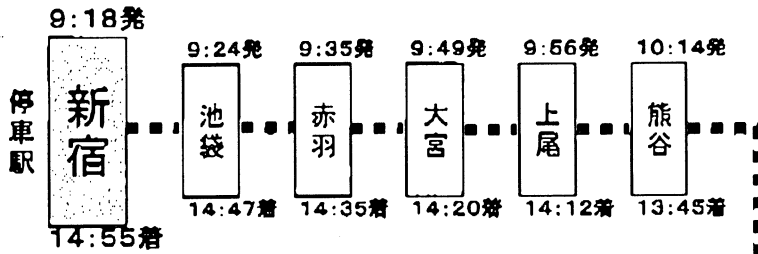

新宿⇄長野原草津口

臨時特急

あがつま草津号

一部指定席

新宿～長野原草津口間を直通運転いたします

運転日 ・ 運転時間

下り(新宿⇒長野原草津口) 2/9(土)、10(日)

行き(2/9.10)