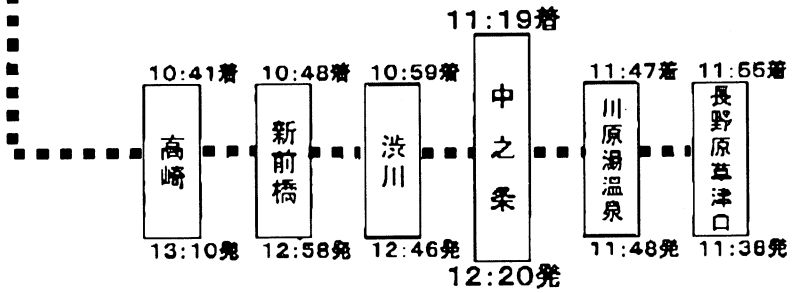

新宿⇄長野原草津口

臨時特急

あがつま草津号

一部指定席

新宿～長野原草津口間を直通運転いたします

運転日 ・ 運転時間

下り(新宿⇒長野原草津口) 2/9(土)、10(日)

行き(2/9.10)

帰り(2/10.11)

上り(長野原草津口⇒新宿) 2/10(日)、11(祝)

四万温泉へのおでかけは新宿からの直通列車《あがつま草津号》で...

※ご乗車の際は乗車券の他に特急券が必要です

※指定席の発売はご出発日の1ヶ月前、10時よりJRの主な駅のみどりの窓口、

びゅうプラザ等でお求めください